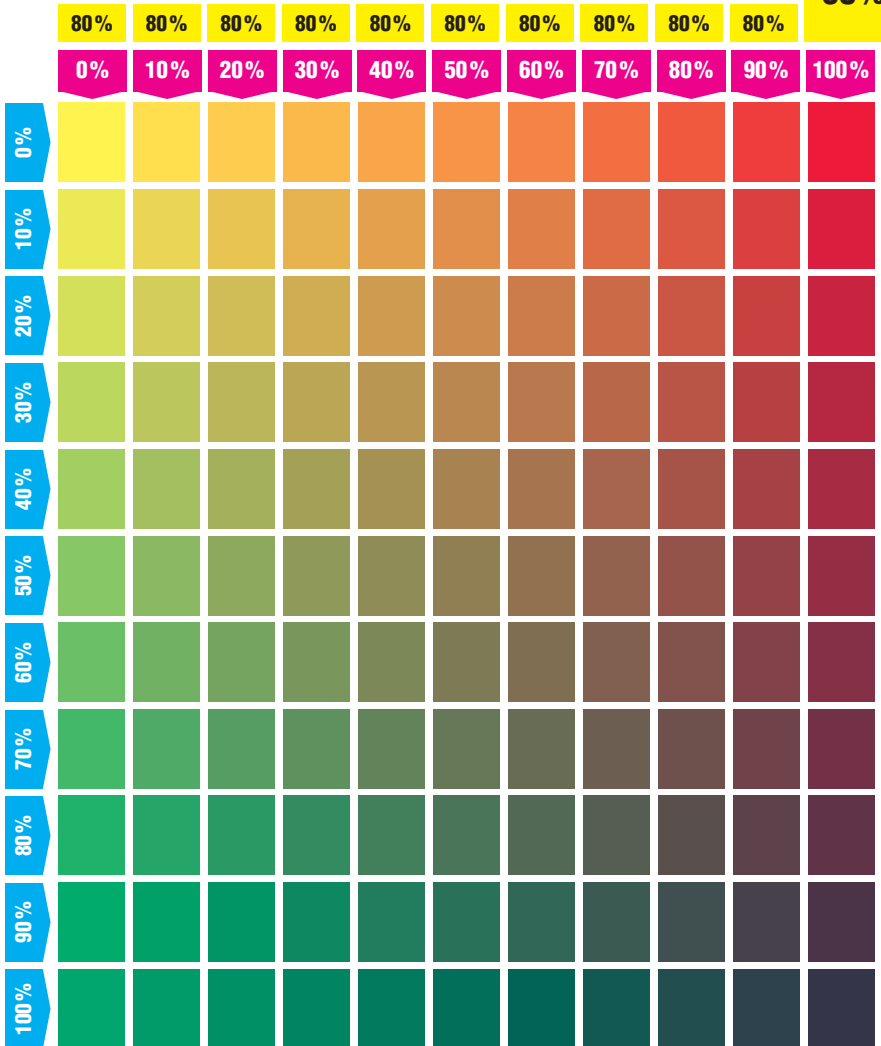

## CMY(K) Farbtafeln in 10% Abstufung

Diese Datei ist geschützt, und kann nur Seite für Seite  
in bester Qualität gedruckt werden.

### Linienstärken

Haarlinie	0,7 pt	2,5 pt
0,1 pt	0,8 pt	3 pt
0,2 pt	0,9 pt	3,5 pt
0,3 pt	1 pt	4 pt
0,4 pt	1,5 pt	4,5 pt
0,5 pt	2 pt	5 pt

### Graustufen

0%

0% 0% 0% 0% 0% 0% 0% 0% 0% 0%

0% 10% 20% 30% 40% 50% 60% 70% 80% 90% 100%

10%

20%

20% 20% 20% 20% 20% 20% 20% 20% 20% 20%

0% 10% 20% 30% 40% 50% 60% 70% 80% 90% 100%

30%

40%

50%

60%

70%

80%

90%

100%