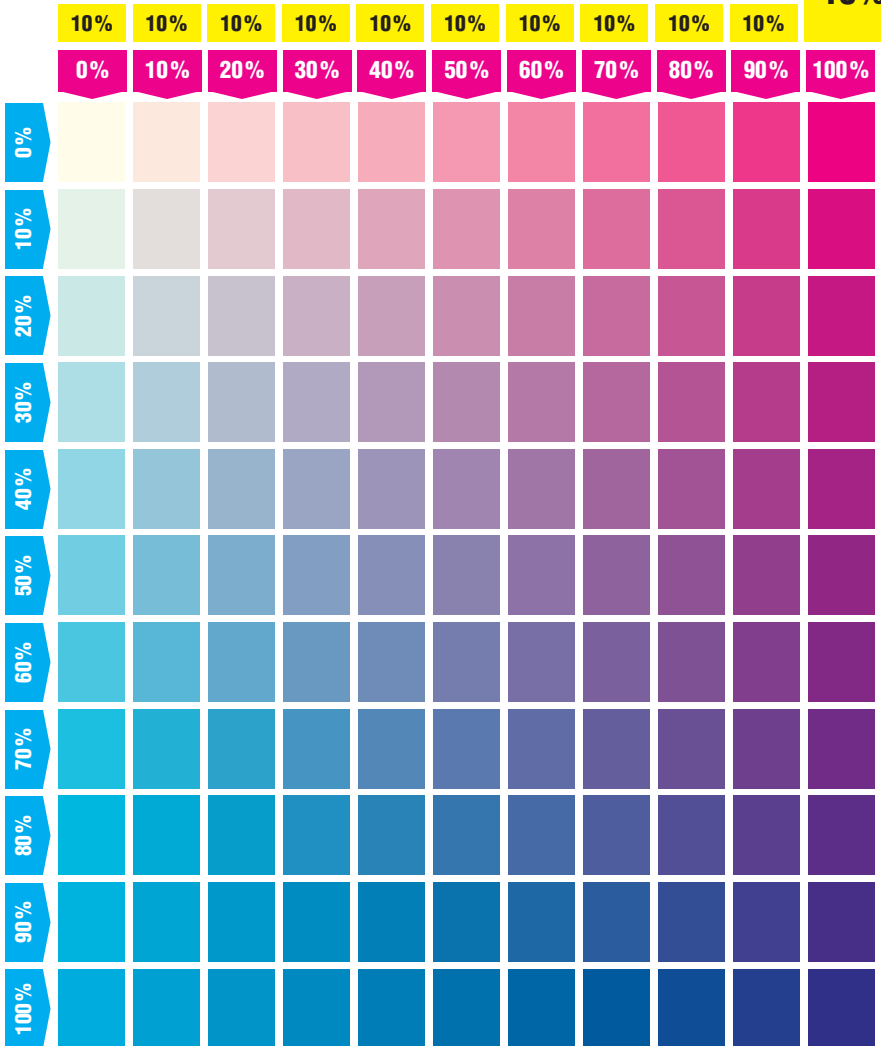

## CMY(K) Farbtafeln in 10% Abstufung

Diese Datei ist geschützt, und kann nur Seite für Seite  
in bester Qualität gedruckt werden.

### Linienstärken

Haarlinie	0,7 pt	2,5 pt
0,1 pt	0,8 pt	3 pt
0,2 pt	0,9 pt	3,5 pt
0,3 pt	1 pt	4 pt
0,4 pt	1,5 pt	4,5 pt
0,5 pt	2 pt	5 pt

### Graustufen

0%

0% 0% 0% 0% 0% 0% 0% 0% 0% 0%

0% 10% 20% 30% 40% 50% 60% 70% 80% 90% 100%

10%

20%

20% 20% 20% 20% 20% 20% 20% 20% 20% 20%

0% 10% 20% 30% 40% 50% 60% 70% 80% 90% 100%

30%

40%

50%

60%

70%

80%

90%

100%