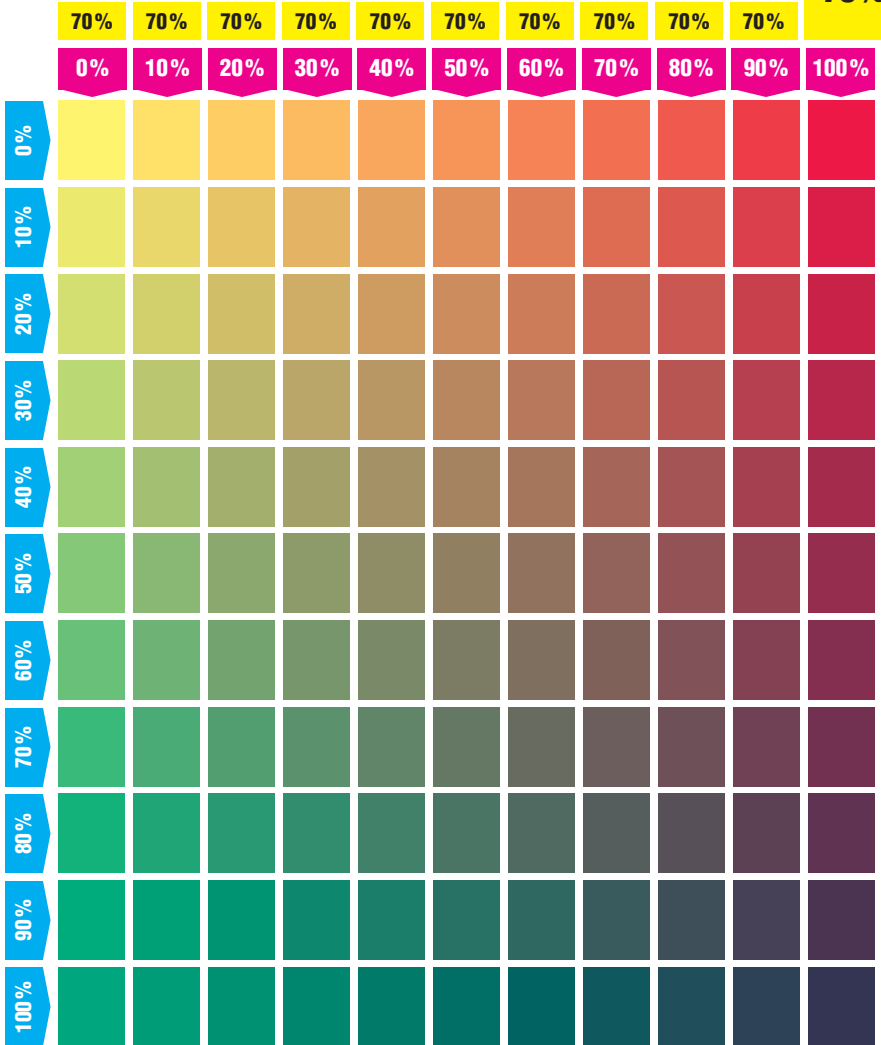

## CMY(K) Farbtafeln in 10% Abstufung

Diese Datei ist geschützt, und kann nur Seite für Seite  
in bester Qualität gedruckt werden.

### Linienstärken

Haarlinie	0,7 pt	2,5 pt
0,1 pt	0,8 pt	3 pt
0,2 pt	0,9 pt	3,5 pt
0,3 pt	1 pt	4 pt
0,4 pt	1,5 pt	4,5 pt
0,5 pt	2 pt	5 pt

### Graustufen

0%

0% 0% 0% 0% 0% 0% 0% 0% 0% 0%

0% 10% 20% 30% 40% 50% 60% 70% 80% 90% 100%

10%

20%

20% 20% 20% 20% 20% 20% 20% 20% 20% 20%

0% 10% 20% 30% 40% 50% 60% 70% 80% 90% 100%

30%

40%

50%

60%

70%

80%

90%

100%