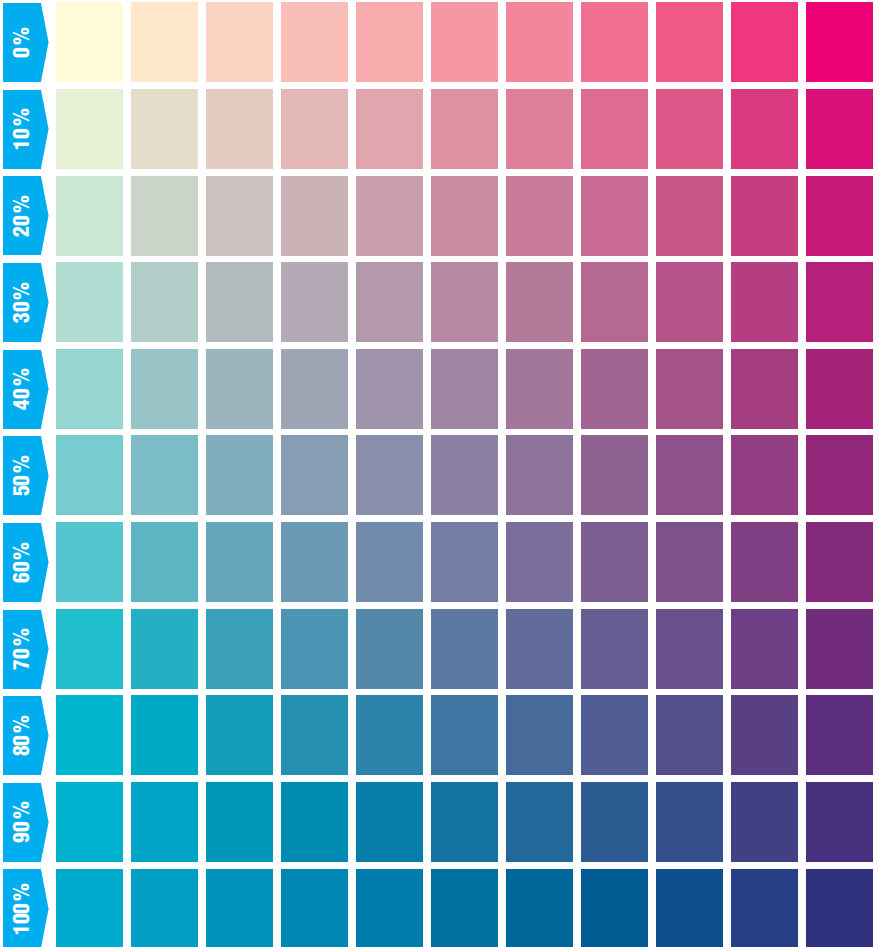

## CMY(K) Farbtafeln in 10% Abstufung

Diese Datei ist geschützt, und kann nur Seite für Seite  
in bester Qualität gedruckt werden.

### Linienstärken

Haarlinie	0,7 pt	2,5 pt
0,1 pt	0,8 pt	3 pt
0,2 pt	0,9 pt	3,5 pt
0,3 pt	1 pt	4 pt
0,4 pt	1,5 pt	4,5 pt
0,5 pt	2 pt	5 pt

### Graustufen

0%

0% 0% 0% 0% 0% 0% 0% 0% 0% 0%

0% 10% 20% 30% 40% 50% 60% 70% 80% 90% 100%

10%

20%

20% 20% 20% 20% 20% 20% 20% 20% 20% 20%

0% 10% 20% 30% 40% 50% 60% 70% 80% 90% 100%

30%

40%

50%

60%

70%

80%

90%

100%