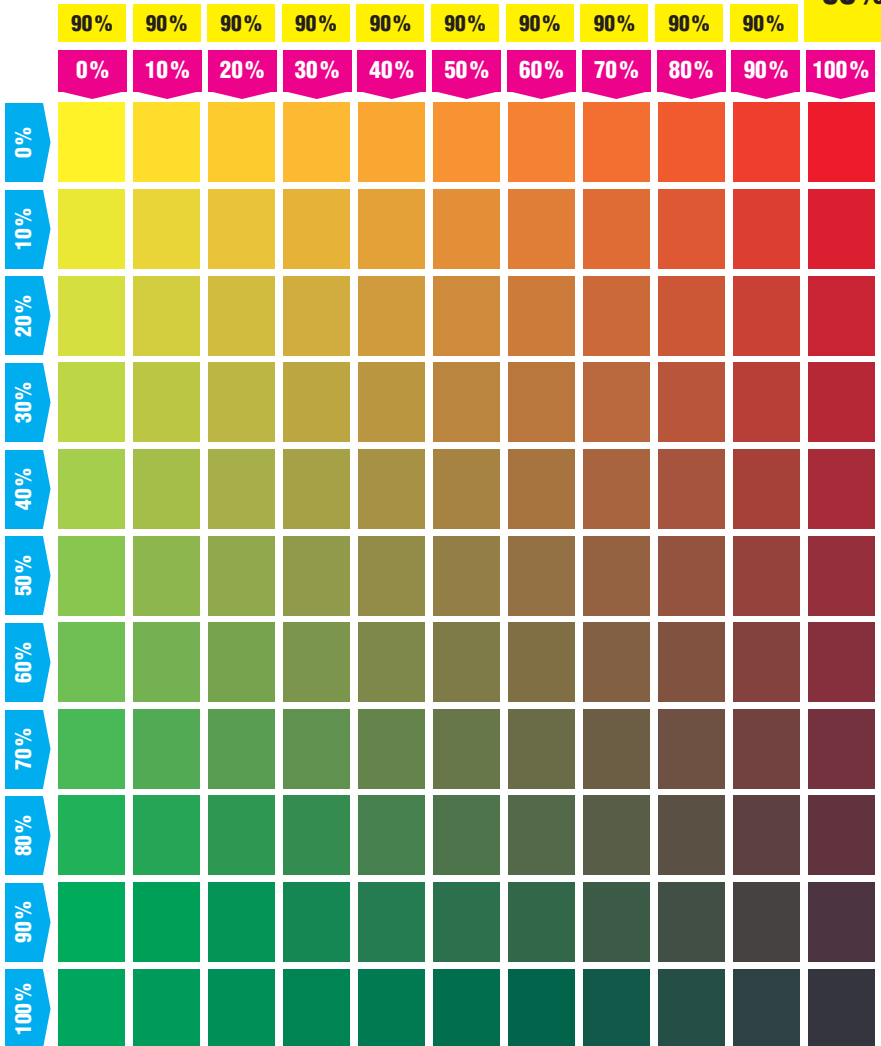

## CMY(K) Farbtafeln in 10% Abstufung

Diese Datei ist geschützt, und kann nur Seite für Seite  
in bester Qualität gedruckt werden.

### Linienstärken

Haarlinie	0,7 pt	2,5 pt
0,1 pt	0,8 pt	3 pt
0,2 pt	0,9 pt	3,5 pt
0,3 pt	1 pt	4 pt
0,4 pt	1,5 pt	4,5 pt
0,5 pt	2 pt	5 pt

### Graustufen

0%

0% 0% 0% 0% 0% 0% 0% 0% 0% 0%

0% 10% 20% 30% 40% 50% 60% 70% 80% 90% 100%

10%

20%

20% 20% 20% 20% 20% 20% 20% 20% 20% 20%

0% 10% 20% 30% 40% 50% 60% 70% 80% 90% 100%

30%

40%

50%

60%

70%

80%

90%

100%