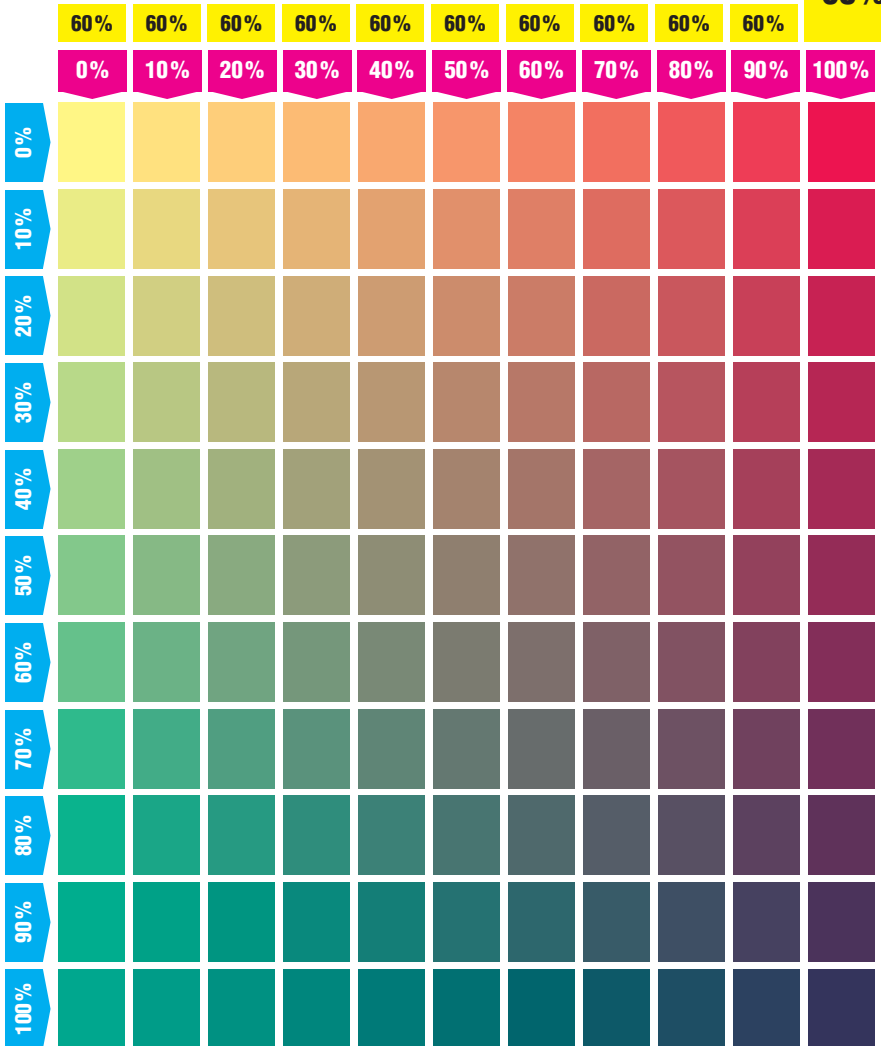

## CMY(K) Farbtafeln in 10% Abstufung

Diese Datei ist geschützt, und kann nur Seite für Seite  
in bester Qualität gedruckt werden.

### Linienstärken

Haarlinie	0,7 pt	2,5 pt
0,1 pt	0,8 pt	3 pt
0,2 pt	0,9 pt	3,5 pt
0,3 pt	1 pt	4 pt
0,4 pt	1,5 pt	4,5 pt
0,5 pt	2 pt	5 pt

### Graustufen

0%

0% 0% 0% 0% 0% 0% 0% 0% 0% 0%

0% 10% 20% 30% 40% 50% 60% 70% 80% 90% 100%

10%

20%

20% 20% 20% 20% 20% 20% 20% 20% 20% 20%

0% 10% 20% 30% 40% 50% 60% 70% 80% 90% 100%

30%

40%

50%

60%

70%

80%

90%

100%