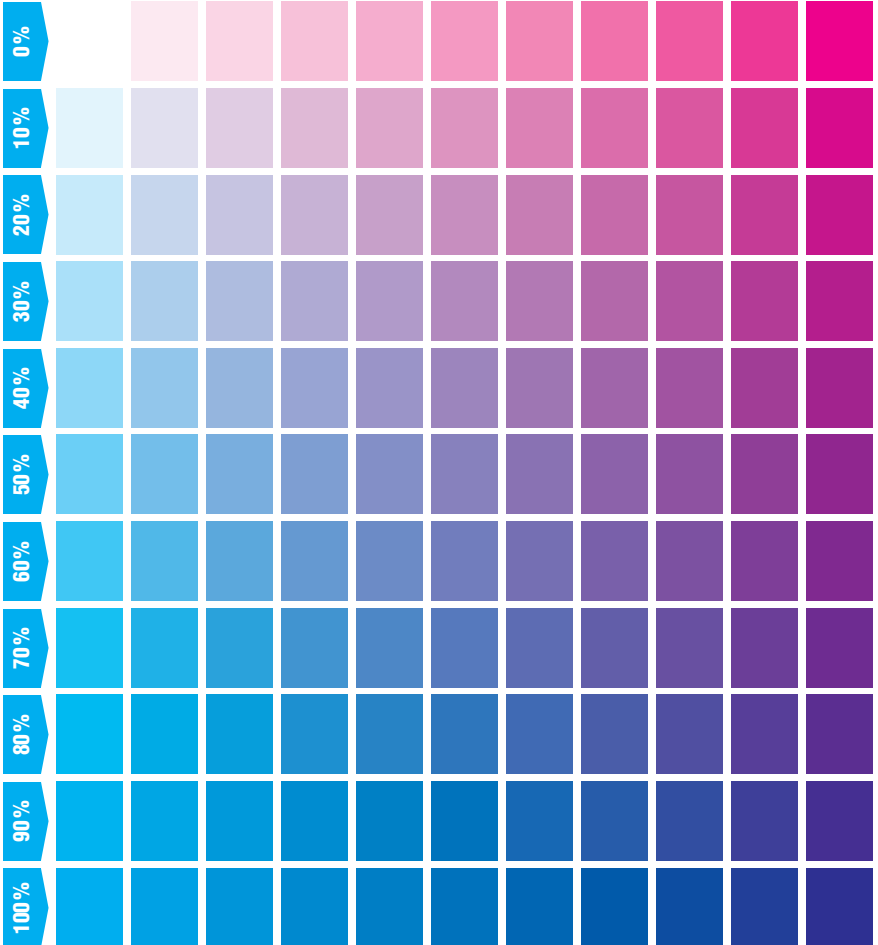

## CMY(K) Farbtafeln in 10% Abstufung

Diese Datei ist geschützt, und kann nur Seite für Seite  
in bester Qualität gedruckt werden.

### Linienstärken

Haarlinie	0,7 pt	2,5 pt
0,1 pt	0,8 pt	3 pt
0,2 pt	0,9 pt	3,5 pt
0,3 pt	1 pt	4 pt
0,4 pt	1,5 pt	4,5 pt
0,5 pt	2 pt	5 pt

### Graustufen

0%

0% 0% 0% 0% 0% 0% 0% 0% 0% 0%

0% 10% 20% 30% 40% 50% 60% 70% 80% 90% 100%

10%

20%

20% 20% 20% 20% 20% 20% 20% 20% 20% 20%

0% 10% 20% 30% 40% 50% 60% 70% 80% 90% 100%