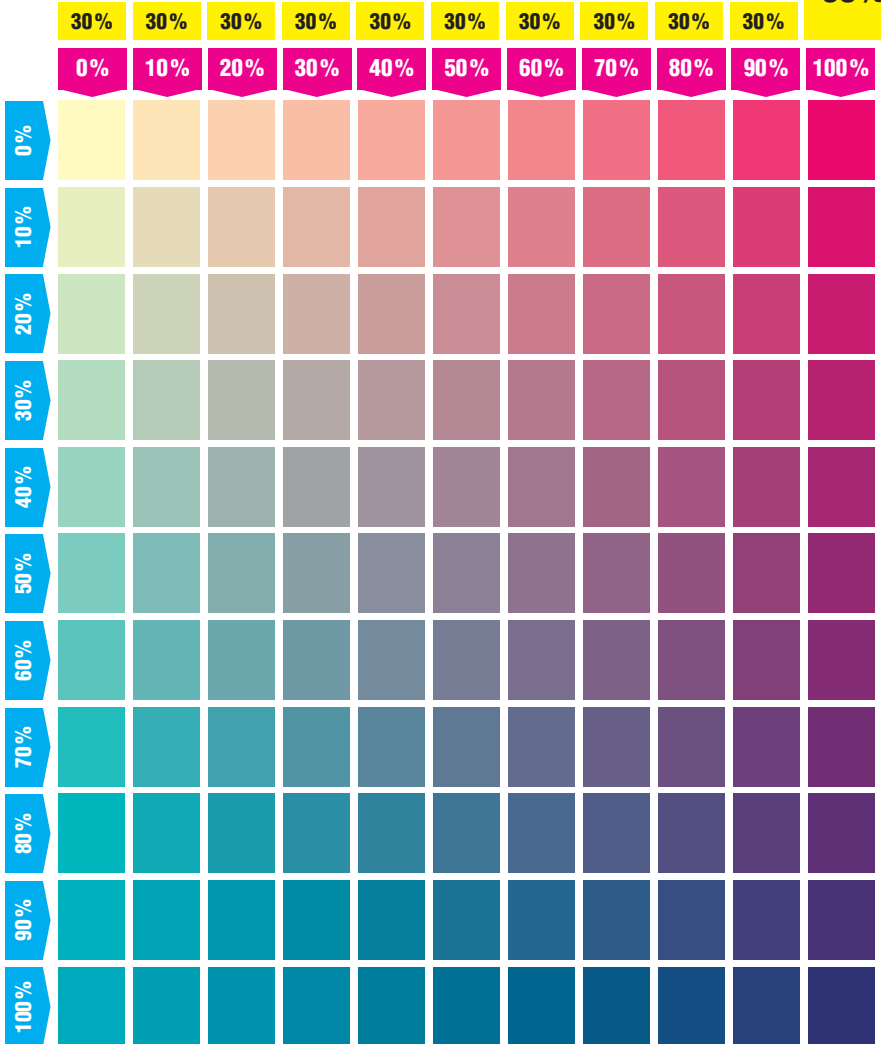

## CMY(K) Farbtafeln in 10% Abstufung

Diese Datei ist geschützt, und kann nur Seite für Seite  
in bester Qualität gedruckt werden.

### Linienstärken

Haarlinie	0,7 pt	2,5 pt
0,1 pt	0,8 pt	3 pt
0,2 pt	0,9 pt	3,5 pt
0,3 pt	1 pt	4 pt
0,4 pt	1,5 pt	4,5 pt
0,5 pt	2 pt	5 pt

### Graustufen

0%

0% 0% 0% 0% 0% 0% 0% 0% 0% 0%

0% 10% 20% 30% 40% 50% 60% 70% 80% 90% 100%

10%

20%

20% 20% 20% 20% 20% 20% 20% 20% 20% 20%

0% 10% 20% 30% 40% 50% 60% 70% 80% 90% 100%

30%

40%

50%

60%

70%

80%

90%

100%