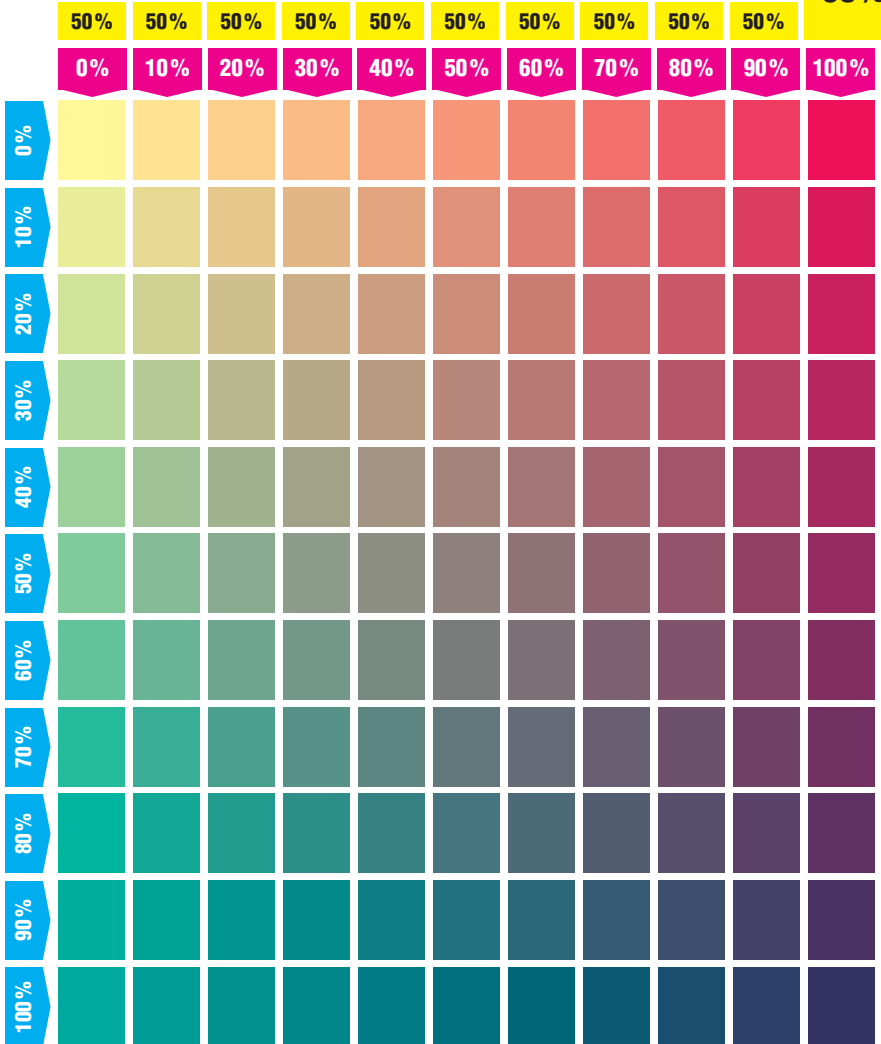

## CMY(K) Farbtafeln in 10% Abstufung

Diese Datei ist geschützt, und kann nur Seite für Seite  
in bester Qualität gedruckt werden.

### Linienstärken

Haarlinie	0,7 pt	2,5 pt
0,1 pt	0,8 pt	3 pt
0,2 pt	0,9 pt	3,5 pt
0,3 pt	1 pt	4 pt
0,4 pt	1,5 pt	4,5 pt
0,5 pt	2 pt	5 pt

### Graustufen

0%

0% 0% 0% 0% 0% 0% 0% 0% 0% 0%

0% 10% 20% 30% 40% 50% 60% 70% 80% 90% 100%

10%

20%

20% 20% 20% 20% 20% 20% 20% 20% 20% 20%

0% 10% 20% 30% 40% 50% 60% 70% 80% 90% 100%

30%

40%

50%

60%

70%

80%

90%

100%