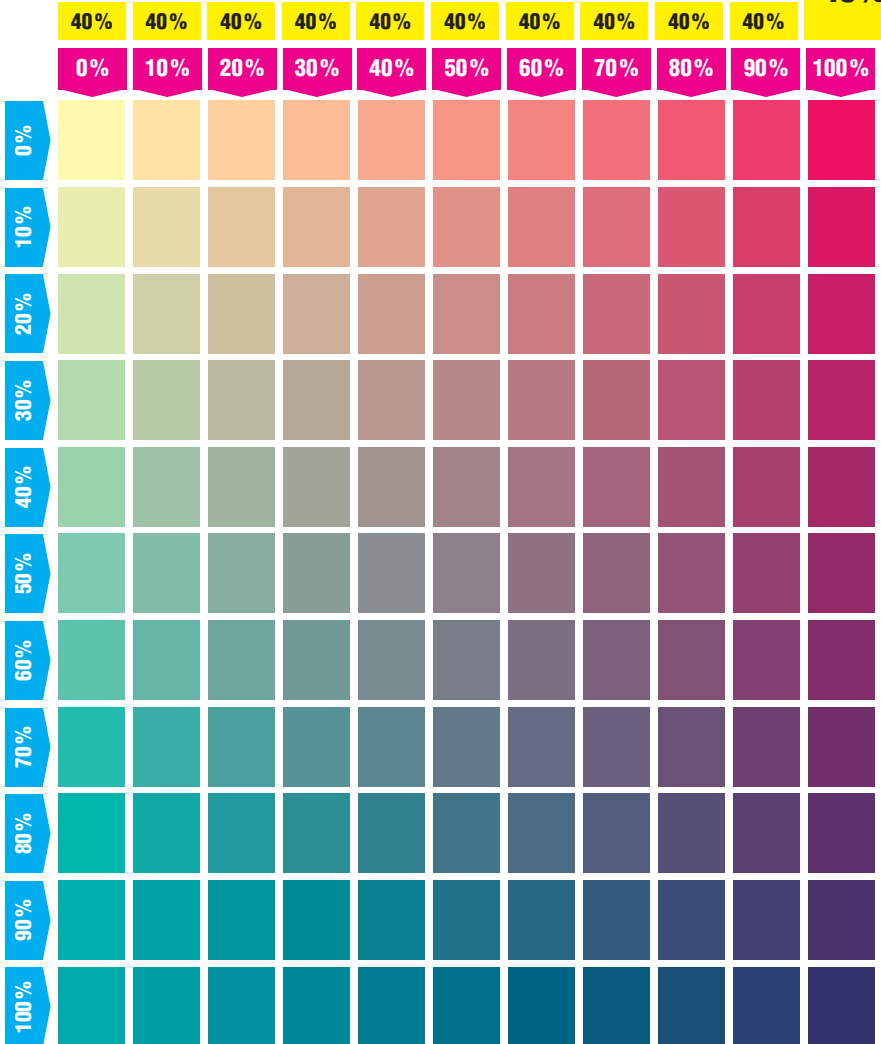

## CMY(K) Farbtafeln in 10% Abstufung

Diese Datei ist geschützt, und kann nur Seite für Seite  
in bester Qualität gedruckt werden.

### Linienstärken

Haarlinie	0,7 pt	2,5 pt
0,1 pt	0,8 pt	3 pt
0,2 pt	0,9 pt	3,5 pt
0,3 pt	1 pt	4 pt
0,4 pt	1,5 pt	4,5 pt
0,5 pt	2 pt	5 pt

### Graustufen

0%

0% 0% 0% 0% 0% 0% 0% 0% 0% 0%

0% 10% 20% 30% 40% 50% 60% 70% 80% 90% 100%

10%

20%

20% 20% 20% 20% 20% 20% 20% 20% 20% 20%

0% 10% 20% 30% 40% 50% 60% 70% 80% 90% 100%

30%

40%

50%

60%

70%

80%

90%

100%