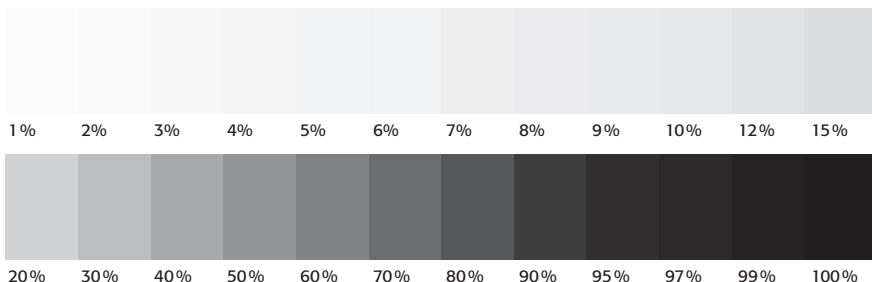

## CMY(K) Farbtafeln in 10% Abstufung

Diese Datei ist geschützt, und kann nur Seite für Seite  
in bester Qualität gedruckt werden.

### Linienstärken

Haarlinie	0,7 pt	2,5 pt
0,1 pt	0,8 pt	3 pt
0,2 pt	0,9 pt	3,5 pt
0,3 pt	1 pt	4 pt
0,4 pt	1,5 pt	4,5 pt
0,5 pt	2 pt	5 pt

### Graustufen

0%

0% 0% 0% 0% 0% 0% 0% 0% 0% 0%

0% 10% 20% 30% 40% 50% 60% 70% 80% 90% 100%

10%

20%

20% 20% 20% 20% 20% 20% 20% 20% 20% 20%

0% 10% 20% 30% 40% 50% 60% 70% 80% 90% 100%